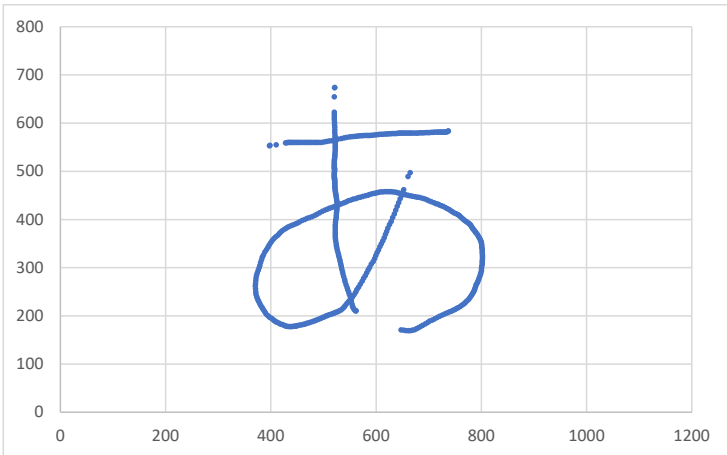

5.01 秒

stroke

平均 / x 平均 / y

Index

stroke

平均 / press

Index

stroke

平均 / speed

Index