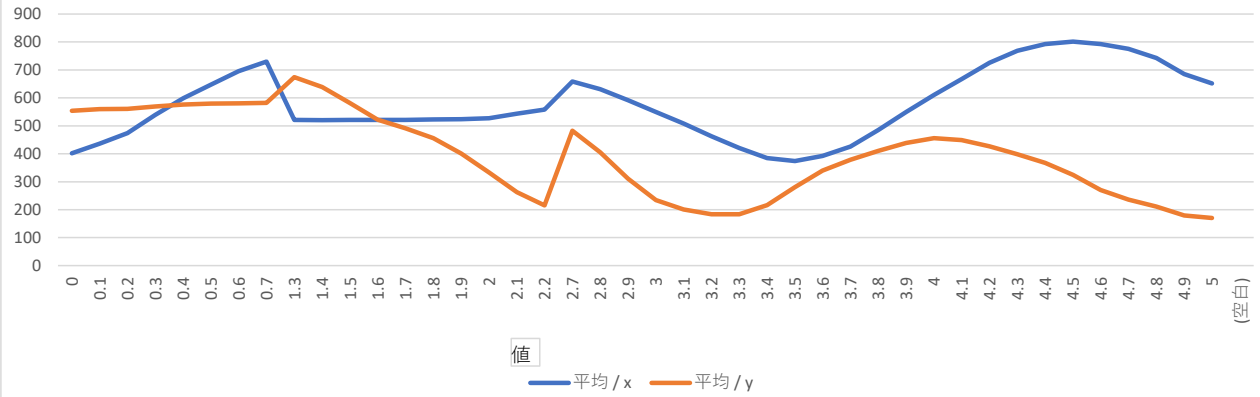

5.01 秒

stroke

平均 / x 平均 / y

Index

stroke

平均 / press

Index

stroke