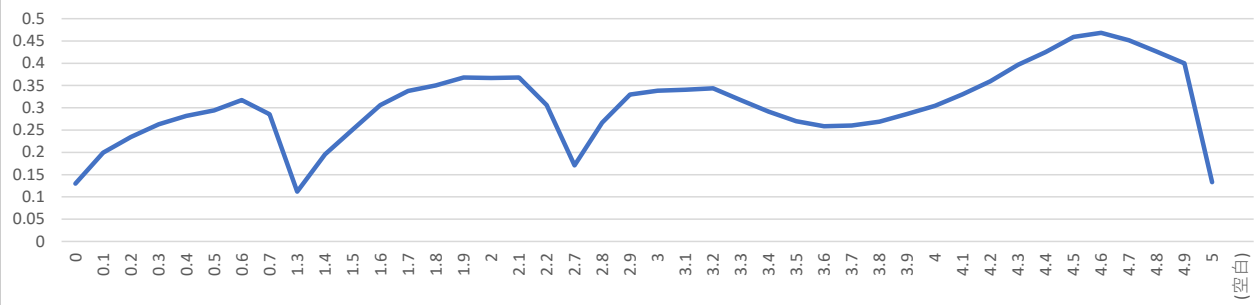

5.01 秒

stroke

平均 / x 平均 / y

Index

stroke

平均 / press

Index

stroke