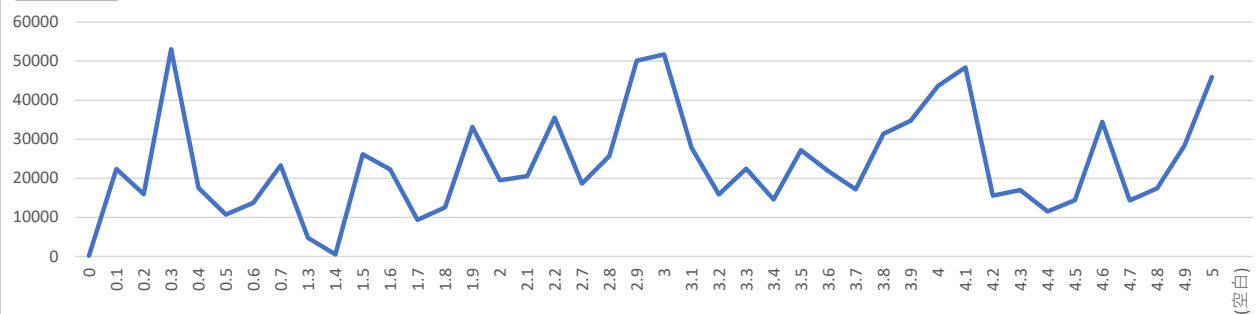

Index

stroke

平均 / speed